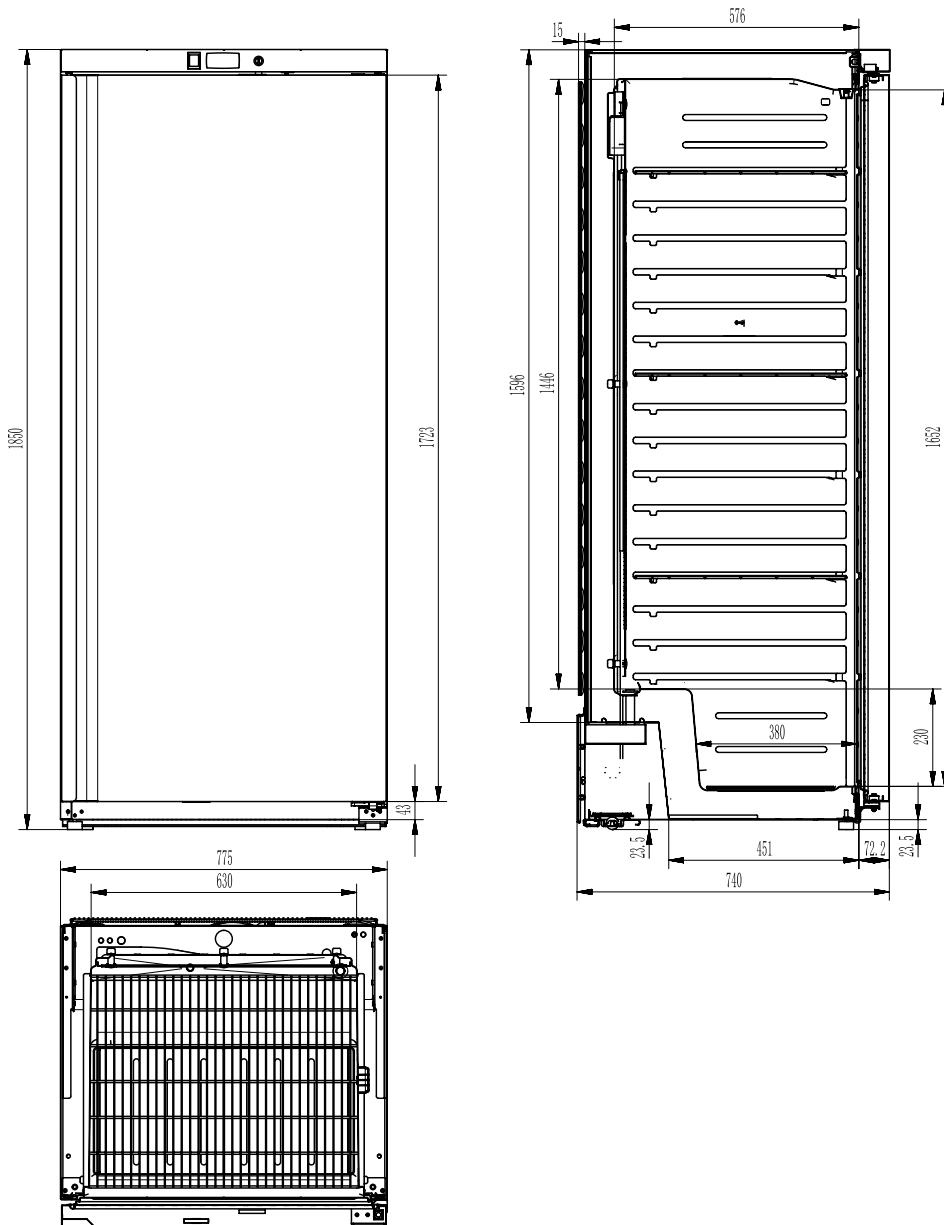

Technisches Datenblatt

Technische Zeichnung

Kühlschrank 570 l, weiß

Modell

SAP -Code

00018391

DRR 600

Eine Gruppe von
Artikeln - Web

Kühl- und Gefrierschränke

Rozměry

DRR 600